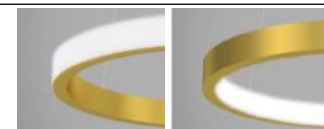

CORPO MORFI BIG - 68mm x 35mm h	IN	OUT	DOWN	UP
diametro 800mm - 80W - 11.200 lm	colore standard 8200032 YX - € 496,00 colore RAL 8200032 Y0 - € 567,00	8200033 YX - € 488,00 8200033 X0 - € 558,00		
diametro 1.090mm - 105W - 14.700 lm	colore standard 8200034 YX - € 643,00 colore RAL 8200034 Y0 - € 744,00	8200035 YX - € 643,00 8200035 X0 - € 747,00		
diametro 1.450mm - 140W - 19.600 lm	colore standard 8200036 YX - € 829,00 colore RAL 8200036 Y0 - € 969,00	8200037 YX - € 825,00 8200037 X0 - € 958,00		

CORPO MORFI RIM - 68mm x 35mm h	IN	OUT	DOWN	UP
diametro 610mm - 30W - 4.200 lm	colore standard 8207010 YX - € 287,00 colore RAL 8207010 Y0 - € 326,00	60W - 8.400 lm	colore standard 8207020 YX - € 377,00 colore RAL 8207020 Y0 - € 417,00	
diametro 805mm - 40W - 5.600 lm	colore standard 8207012 YX - € 347,00 colore RAL 8207012 Y0 - € 398,00	80W - 11.200 lm	colore standard 8207022 YX - € 460,00 colore RAL 8207022 Y0 - € 512,00	
diametro 1.090mm - 55W - 7.700 lm	colore standard 8207014 YX - € 465,00 colore RAL 8207014 Y0 - € 524,00	105W - 14.700 lm	colore standard 8207024 YX - € 615,00 colore RAL 8207024 Y0 - € 665,00	
diametro 1.470mm - 70W - 9.800 lm	colore standard 8207016 YX - € 581,00 colore RAL 8207016 Y0 - € 676,00	140W - 19.600 lm	colore standard 8207026 YX - € 767,00 colore RAL 8207026 Y0 - € 862,00	

CORPO MORFI PETAL - 68mm x 35mm h	IN	OUT	DOWN	UP
diametro 800mm - 27W - 3.780 lm	colore standard 8200040 YX - € 287,00 colore RAL 8200040 Y0 - € 310,00	54W - 7.560 lm	colore standard 8200041 YX - € 364,00 colore RAL 8200041 Y0 - € 388,00