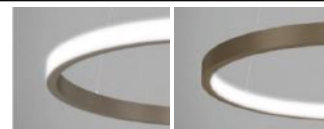

CORPO MORFI MEDIUM - 48mm x 25mm h	IN	OUT	DOWN	UP
diametro 610 mm - 30W - 4.200 lm	colore standard 8200010 YX - € 271,00 colore RAL 8200010 Y0 - € 312,00	8200011 YX - € 260,00 8200011 Y0 - € 299,00		
diametro 805 mm - 40W - 5.600 lm	colore standard 8200012 YX - € 330,00 colore RAL 8200012 Y0 - € 384,00	8200013 YX - € 326,00 8200013 Y0 - € 377,00		
diametro 1090 mm - 55W - 7.700 lm	colore standard 8200014 YX - € 434,00 colore RAL 8200014 Y0 - € 504,00	8200015 YX - € 426,00 8200015 Y0 - € 496,00		
diametro 1470 mm - 70W - 9.800 lm	colore standard 8200016 YX - € 550,00 colore RAL 8200016 Y0 - € 651,00	8200017 YX - € 546,00 8200017 Y0 - € 643,00		
diametro 610 mm - 60W - 8.400 lm	colore standard 8200020 YX - € 361,00 colore RAL 8200020 Y0 - € 403,00	8200021 YX - € 350,00 8200021 Y0 - € 391,00		
diametro 805 mm - 80W - 11.200 lm	colore standard 8200022 YX - € 443,00 colore RAL 8200022 Y0 - € 498,00	8200023 YX - € 437,00 8200023 Y0 - € 490,00		
diametro 1090 mm - 105W - 14.700 lm	colore standard 8200024 YX - € 574,00 colore RAL 8200024 Y0 - € 645,00	8200025 YX - € 428,00 8200025 Y0 - € 639,00		
diametro 1470 mm - 140W - 19.600 lm	colore standard 8200026 YX - € 736,00 colore RAL 8200026 Y0 - € 837,00	8200027 YX - € 729,00 8200027 Y0 - € 829,00