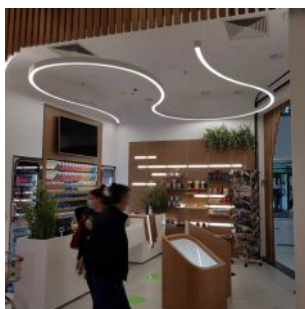

CORPO CYCLONE SLIM PART - 75m h 80 - forme libere

tratta da 1 metro curvatura singolo raggio 1000 mm - 29W - 4.553 lm

colore standard	(indicativo) € 329,00
colore RAL	(indicativo) € 360,00

sostegni a cavo